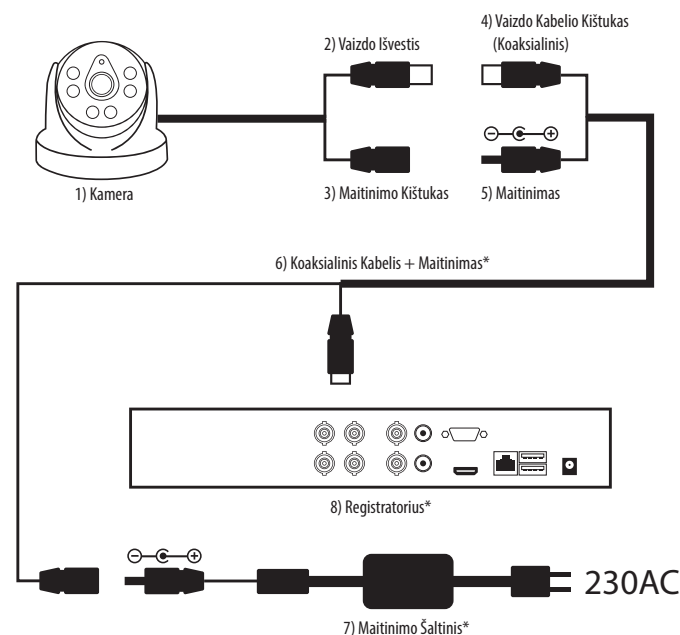

Vaizde yra ruoželių

- Patikrinkite maitinimo šaltinį, per didelę įtampą arba per didelę pulsacijos gali sukelti vaizdo trikdžius. Tokiu atveju pakeiskite maitinimo šaltinį.

Vaizdas mirga, pasikeičia spalva

- Patikrinkite, ar kamera nenukreipta tiesiai į saulę arba fluorescencines šviesos šaltinį (išlydžio lempas), pakeiskite kameros stebėjimo kryptį
- Patikrinkite, ar filmuojama vieta yra apšviesta išlydžio lempomis su 50Hz įtampa, pakeiskite kameros matymo lauką taip, kad jos nepatektų į filmuojamą zoną

DĖMESIO!

- Maitinimo šaltinis turi būti sertifikuotas CE ženklu. Įtampa, srovė ir poliškumas turi atitikti kameros specifikaciją. Prietaisas turi būti papildomai apsaugotas nuo atmosferos sukeliamų viršįtampių.
- Nenaudokite kameros esant per žemai arba per aukštai temperatūrai.
- Nenukreipkite kameros objektyvo tiesiai į saulę arba stiprų šviesos šaltinį - kyla CCD matricos gedimo pavojus.
- Kameros negalima montuoti šalia stiprių šilumos šaltinių.

PAKUOTĖS TURINYS

- Stebėjimo vaizdo analoginė kamera
- Trumpa diegimo instrukcija su CE sertifikatu

PRIJUNGIMO SCHEMA

* neįeina į komplektą